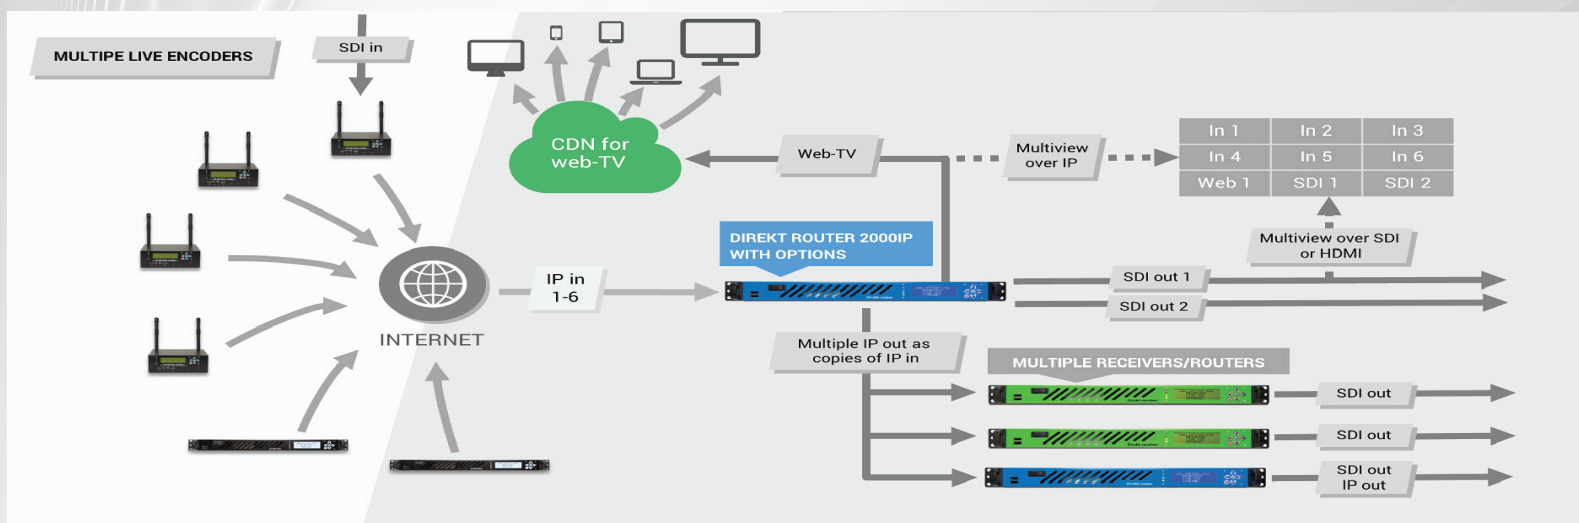

Soluzione per contribuzione via IP/3G/4G

DIREKT LINK