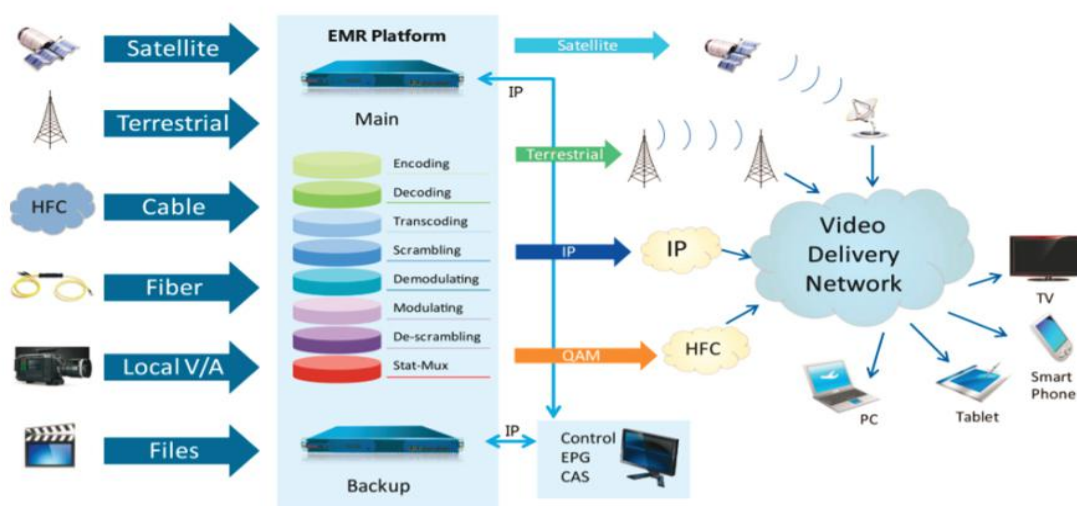

Any-to-Any Solution

Distribuito in Italia da:

MR TELECOM & BROADCAST SERVICES SRL

www.mrtelecom.it info@mrtelecom.it tel. 0382 925710